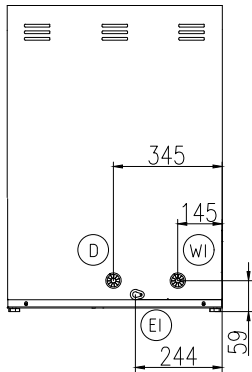

Takaosa

Sisältyvät varusteet

- 1 kpl RST tuet neljälle 600x400 mm tarjottimelle/pellille PNC 867073
- 1 kpl Muovikori (600x500 mm) välineille PNC 867074

Lisävarusteet

- RST tuet kuudelle 600x400 mm tarjottimelle/pellille PNC 867075 ☐
- Jalusta XL pöydänalusastianpesukoneelle PNC 867076 ☐

Sähkö

Jännite:

402313 (EXLIG) 380-415 V/3N ph/50 Hz

Liitäntäteho, vakio:

6.65 kW

Kokonaisteho:

6.68 kW

Boilerin vastukset

6 kW

Tankin lämmitysvastukset:

2.4 kW

Pesupumpun teho:

0.68 kW

Vesi

Lämpimän veden sisääntulon koko:

3/4"

Tulevan veden lämpötila:

10-50 °C

Poistoputken koko:

29mm

Pesutankin tilavuus (L):

22

Vedenkulutus per jakso (L):

/ 2.2

Boilerin tilavuus (L):

5.5

Tankin tilavuus (L):

22

Avaintieto

Koria tunnissa (ohjelma 1/ MyEco/Nopea*):

30 / 0 / / /

Jakson kesto (s):

120/180/360/540 / / / /

Astioita tunnissa:

540 / 0 / / /

Pesulämpötila (MIN):

55-65°C

Kammion mitat - leveys

500 mm

Kammion mitat - syvyys

600 mm

Kammion mitat - korkeus

410 mm

Huuhteluveden lämpötila (MIN):

85 °C

Ulkomitat, leveys:

600 mm

Ulkomitat, syvyys:

703 mm

Ulkomitat, korkeus:

850 mm

Nettopaino:

74.5 kg

Pakkausmitat (LxSxK):

690x790x1000 mm

Vastuullisuus

Äänitaso:

61,3 dBA