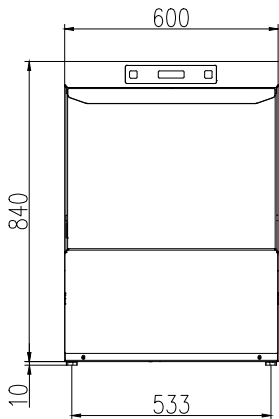

Edestä

CWII = Kylmän veden sisääntulo
D = Poisto
EI = Sähköliitäntä
EO = Sähkön ulostulo
HWI = Lämpimän veden liitäntä
WI = Veden sisääntulo

XD = Pesuaineen liitäntä
XR = Huuhteluaineen liitäntä

Takaosa

Sisältyvät varusteet

- 1 kpl RST tuet neljälle 600x400 mm tarjottimelle/pellille PNC 867073
- 1 kpl Muovikori (600x500 mm) välineille PNC 867074

Lisävarusteet

- RST tuet kuudelle 600x400 mm tarjottimelle/pellille PNC 867075 ☐
- Jalusta XL pöydänalusastianpesukoneelle PNC 867076 ☐

Sähkö

Jännite:

402313 (EXLIG) 380-415 V/3N ph/50 Hz

Liitäntäteho, vakio:

6.65 kW

Kokonaisteho:

6.68 kW

Boilerin vastukset

6 kW

Tankin lämmitysvastukset:

2.4 kW

Pesupumpun teho:

0.68 kW

Vesi

Lämpimän veden sisääntulon koko:

3/4"

Tulevan veden lämpötila:

10-50 °C

Poistoputken koko:

29mm

Pesutankin tilavuus (L):

22

Vedenkulutus per jakso (L):

/ 2.2

Boilerin tilavuus (L):

5.5

Tankin tilavuus (L):

22

Avaintieto

Koria tunnissa (ohjelma 1/ MyEco/Nopea*):

30 / 0 / / /

Jakson kesto (s):

120/180/360/540 / / / /

Astioita tunnissa:

540 / 0 / / /

Pesulämpötila (MIN):

55-65°C

Kammion mitat - leveys

500 mm

Kammion mitat - syvyys

600 mm

Kammion mitat - korkeus

410 mm

Huuhteluveden lämpötila (MIN):

85 °C

Ulkomitat, leveys:

600 mm

Ulkomitat, syvyys:

703 mm

Ulkomitat, korkeus:

850 mm

Nettopaino:

74.5 kg

Pakkausmitat (LxSxK):

690x790x1000 mm

Vastuullisuus

Äänitaso:

61,3 dBA